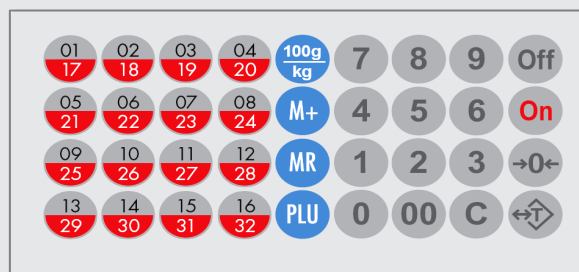

SOEHNLE

PROFESSIONAL

Prijs-reken weegschaal, type 9311, 9316

CE ijkwaardig, toegestaan voor gebruik voor verkoopdoeleinden

Handel, bedrijf en industrie

Type 9316

Type 9311

- > Weegbereiken: 6 kg of 15 kg
- > Weegvlak 36 x 25 cm
- > 16 snel-prijsstoetsen, dubbel bruikbaar
- > 999 prijsgeheugens (PLU)
- > 2e display: - op statief, draaibaar (type 9316)
 of: - aan achterzijde (type 9311)
- > ingebouwde accu met lader

Prijs-reken weegschaal, type 9311, 9316

Winkelweegschaal voor gebruik in openbare verkooppunten

Beschrijving

De prijs-rekenweegschaal typen 9311 en 9316 kan wettelijk gekeurd worden geleverd, zodat hij direct voor de verkoop kan worden ingezet.

Uitvoering:

- > Weegbereiken: zie tabel: "bestelgegevens" hieronder
- > CE IJkwettoelating klasse III: voor handelsdoeleinden
- > 16 dubbele snel-prijstoetsen: 32 prijzen direct oproepbaar
- > 999 prijzen met codegetal oproepbaar
- > LCD display, 17 mm hoge cijfers, met achtergrond verlichting
- > Gelijkijdige aflezing van: gewicht, prijs per kg/g, totaalprijs
- > Prijzen van meerdere wegingen optellen
- > Tweede display aan de klantzijde:
 - 9316 - op statief arm boven de weegschaal, 180° draaibaar
 - 9311 - in achterzijde weegschaal geïntegreerd
- > Keuze toets voor weergave prijs: per kg of : per 100 gram
- > Geïntegreerde RS 232 data poort

Bedieningstoetsen

Bestel gegevens

Bestelnummer , met:	Weegbereik	Schaalverdeling	Afmetingen (cm)	Eigen gewicht
2e display ingebouwd aan de achterzijde	2 bereiken	aut. omschakelend	complete toestel	
9311. 6 kg	0 - 3 kg 3 - 6 kg	3 kg x 1 g, 6 kg x 2 g	37 x 39 x 12 cm	3,7 kg
9311. 15 kg	0 - 6 kg 6 - 15 kg	6 kg x 2g, 15 kg x 5g	37 x 39 x 12 cm	3,7 kg
2e display op draaibaar statief				
9316. 6 kg	0 - 3 kg 3 - 6 kg	3 kg x 1 g, 6 kg x 2 g	37 x 45 x 50 cm	4,5 kg
9316. 15 kg	0 - 6 kg 6 - 15 kg	6 kg x 2g, 15 kg x 5g	37 x 45 x 50 cm	4,5 kg