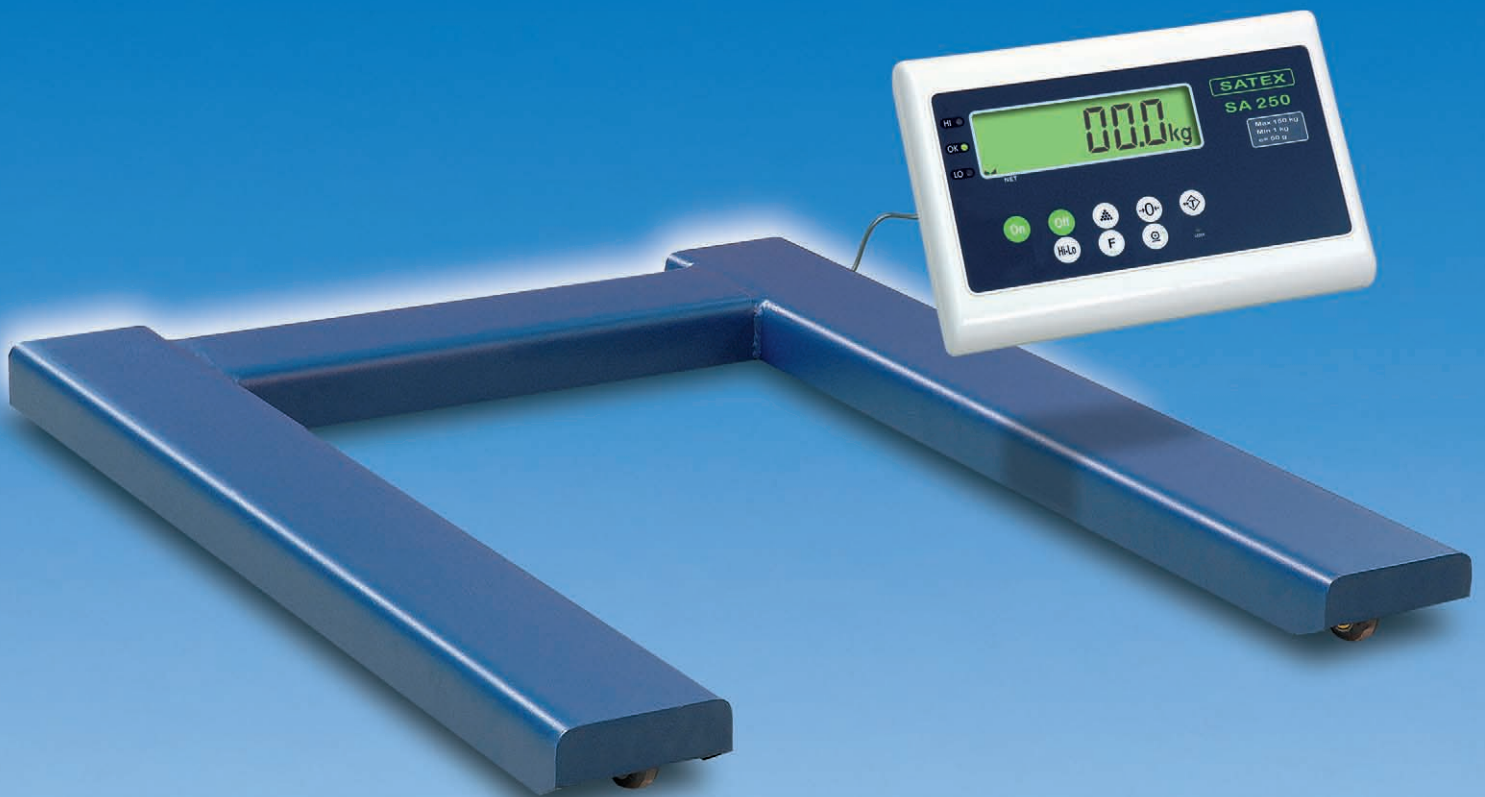

PLATFORM WEEGSCHAAL type PLS

Met in de voorpunten ingebouwde wielen is de schaal makkelijk verplaatsbaar

UITVOERINGEN IN

- STAAL
- LICHTGEWICHT ALUMINIUM

- ▶ Weegvermogens 600 . . . 4000 kg
- ▶ Meer dan 100% overbelastbaar
- ▶ Verrijdbaar
- ▶ Kan rechtop worden opgeborgen
- ▶ Degelijke, 8 mm dikke metalen constructie
- ▶ Voor interne weging

Display front met waterdichte druktoets-schakelaars

Indicator SA 250, tafelmodel

Indicator met wand console (optie)

opbergen rijden wegen

RIJDBARE WEEGSCHAAL IN U - VORM: 120 x 92 cm

- Verrijdbaar op wielen voor in de punten
- Rechtop staand op te bergen
- Speciale krachtopnemers met hoge weerstand tegen aanrijding
- Meer dan 100% overbelastbaar
- Blijvend hoge nauwkeurigheid door sterk, 8 mm dik metalen profielframe
- 25 mm hoge, verlichte LCD cijfers.

TOEPASSING

Overall waar een gemakkelijk verplaatsbare weegschaal, met toch een groot weegbereik, nodig is, komt deze PLS uitstekend tot zijn recht.

De lichte aluminium uitvoering (22 kg) is niet alleen rijdbaar maar zelfs draagbaar.

Hoogte slechts 9,5 cm.

Deze U-vormige weegschaal is ontworpen voor het wegen van Euro-pallets en palletboxen (80 x 120 cm). Maar ook andere materialen kunnen uitstekend op deze weegschaal worden (af-)gewogen.