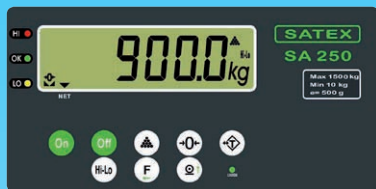

PLATFORM WEEGSCHAAL type PLS

Met in de voorpunten ingebouwde wielen is de schaal makkelijk verplaatsbaar

UITVOERINGEN IN

- STAAL
- LICHTGEWICHT ALUMINIUM

- ▶ Weegvermogens 600 . . . 4000 kg
- ▶ Meer dan 100% overbelastbaar
- ▶ Verrijdbaar
- ▶ Kan rechtop worden opgeborgen
- ▶ Degelijke, 8 mm dikke metalen constructie
- ▶ Voor interne weging

Display front met waterdichte druktoets-schakelaars

Indicator SA 250, tafelmodel

Indicator met wand console (optie)

opbergen rijden wegen

RIJDBARE WEEGSCHAAL IN U - VORM: 120 x 92 cm

- Verrijdbaar op wielen voor in de punten
- Rechtop staand op te bergen
- Speciale krachtopnemers met hoge weerstand tegen aanrijding
- Meer dan 100% overbelastbaar
- Blijvend hoge nauwkeurigheid door sterk, 8 mm dik metalen profielframe
- 25 mm hoge, verlichte LCD cijfers.