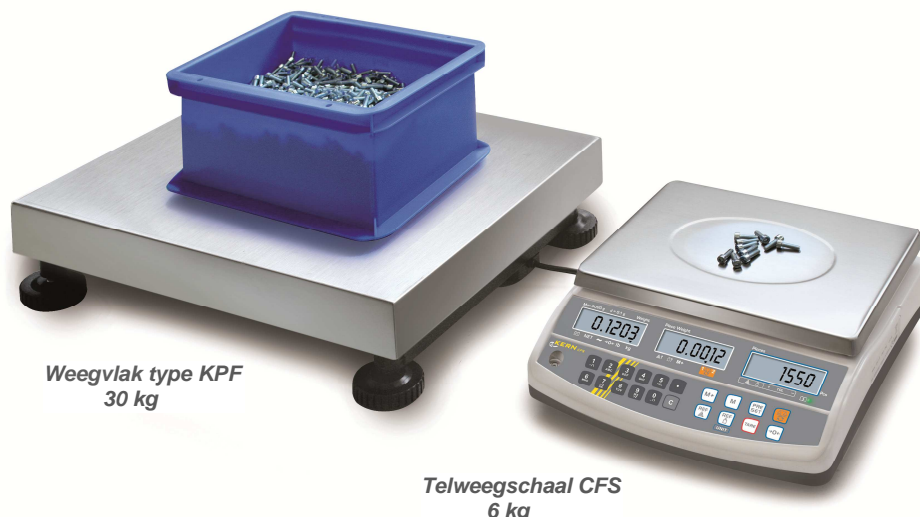

## Tel-weegcombinaties: type CFS met een 2<sup>e</sup> groter weegplatform

Weegvlak type KPF  
30 kg

Telweegschaal CFS  
6 kg

Weegplatform type PL3000 kg

Weegplatform type LM

! Ook andere grote weegplatformen kunnen aan de CFS tel-weegschaal worden aangesloten. Dit kunnen alle weegplatformen uit het programma van Kern, Satex en Soehnle zijn. Vraag aan via [info@weegtechniek.nl](mailto:info@weegtechniek.nl) of bel: 036 522 20 30

### Tel-weegcombinaties voor grote hoeveelheden

#### Kenmerken:

- ▶ **Veel grote artikelen nauwkeurig tellen**  
De nauwkeurige 1<sup>e</sup> weging van een vooraf afgeteld aantal vindt plaats op de kleine precieze CFS weegschaal zelf. Daarna kan worden met één druktoets worden overgeschakeld naar het grote weegplatform, met behoud van het nauwkeurige artikel gewicht.
- ▶ **Tarreren**  
Het eigen gewicht van een container of krat kan met de cijfertoetsen worden ingevoerd en uitgetarreed.
- ▶ **Weegbereiken 2<sup>e</sup> weegschaal**  
Keuze uit: 6 kg . . . 4000 kg

#### Technische gegevens:

- ▶ **Voor de telweegschaal:**  
- zie type CFS
- ▶ **Voor de 2<sup>e</sup> weegschaal:**  
- zie type KFP of een ander weegplatform van Kern, Satex of Soehnle
- ▶ **\*) Afleesnauwkeurigheid**  
De nauwkeurigheid van de aflezing van het 2<sup>e</sup> weegplatform is instelbaar via de gebruikerssoftware. In de kolom: "Aflezing per \*)" staat van hoe klein tot hoe groot dit normaal mogelijk is. Bij bestelling opgegeven wordt het door ons vooraf ingesteld.