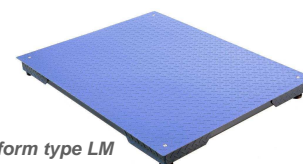

## Tel-weegcombinaties: type CFS met een 2<sup>e</sup> groter weegplatform

Weegvlak type KPF  
30 kg

Telweegschaal CFS  
6 kg

Weegplatform type PL3000 kg

Weegplatform type LM

! Ook andere grote weegplatformen kunnen aan de CFS tel-weegschaal worden aangesloten. Dit kunnen alle weegplatformen uit het programma van Kern, Satex en Soehnle zijn. Vraag aan via [info@weegtechniek.nl](mailto:info@weegtechniek.nl) of bel: 036 522 20 30

#### Kenmerken:

- ▶ **Veel grote artikelen nauwkeurig tellen**  
De nauwkeurige 1<sup>e</sup> weging van een vooraf afgeteld aantal vindt plaats op de kleine precieze CFS weegschaal zelf. Daarna kan worden met één druktoets worden overgeschakeld naar het grote weegplatform, met behoud van het nauwkeurige artikel gewicht.
- ▶ **Tarreren**  
Het eigen gewicht van een container of krat kan met de cijfertoetsen worden ingevoerd en uitgetarreed.
- ▶ **Weegbereiken 2<sup>e</sup> weegschaal**  
Keuze uit: 6 kg . . . 4000 kg