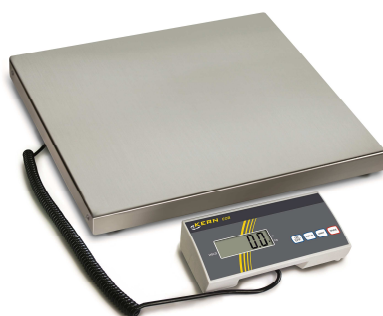

# Serie eenvoudige weegplatformen: type EOB

Weegvlak 32 x 31 cm

Weegvlak 51 x 51 cm

Weegvlak 95 x 51 cm

display statief voor 32 x 31 cm weegplatform

**Tafel- en vloerweegschalen met roestvast stalen weegvlak, ook ijkwaardig** (zie type EOE voor dezelfde weegschalen met gelakt weegvlak)

### Kenmerken:

- ▶ **LCD display**  
met 25 mm hoge LCD cijfers, geen achtergrondverlichting.
- ▶ **Bediening**  
eenvoudig, met vier toetsen voor:
  - tarreren (= nulstellen)
  - hold (dier-weegfunctie)
  - aan/uit schakelen
  - kg/lb omschakelen.
- ▶ **Uitvoering**  
roestvast stalen weegplatform en gelakt onderframe, indicator in IP54 dicht kunststof huis, incl. wandmontage beugel.
- ▶ **Auto off**  
na 3 minuten niet te zijn gebruikt schakelt de weegschaal zichzelf automatisch uit; deze tijd is wijzigbaar, maar de functie kan ook worden uitgeschakeld.

### Technische gegevens:

- ▶ **Afmetingen weegplatformen:**
  - 29 x 27 cm, hoogte 5 cm
  - 32 x 31 cm, hoogte 6,5 cm
  - 55 x 55 cm, hoogte 6,5 cm
  - 95 x 51 cm, hoogte 6,5 cm
- Kabellengte tussen weegplatform en indicator: 1,8 m resp. 2,7 m, afmetingen indicator 21 x 11 x 4,5 cm.
- ▶ **Voeding**  
230 V net-adaptor of via zes niet meegeleverde AA batterijtjes, tot 60 uur bedrijf op de batterijtjes.
- ▶ **Kalibratie**  
kan door gebruiker zelf worden gejusteerd met behulp van ijkgewichten.

### Opties:

- ▶ **Statief voor indicator**  
voor weegvlak 32 x 31 cm  
hoogte 45 cm,  
Type EOB-A01N € 55,-
- ▶ **Vloer statief voor indicator**  
hoogte 95 cm,  
Type MWS-A01 € 150,-
- ▶ **Transport koffer** (voor 32 x 31 cm type)  
stevige aluminium koffer met schuim binnen-vulling,  
binnenmaten 42,5 x 31,5 x 6,5 cm,  
Type nr.: MPS-A07 € 105,-