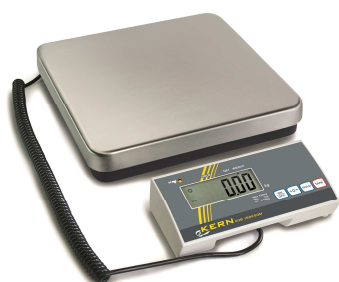

# Serie eenvoudige weegplatformen: type EOB

Weegvlak 32 x 31 cm

Weegvlak 51 x 51 cm

Weegvlak 95 x 51 cm

display statief voor 32 x 31 cm weegplatform

**Tafel- en vloerweegschalen met roestvast stalen weegvlak, ook ijkwaardig** (zie type EOE voor dezelfde weegschalen met gelakt weegvlak)

### Kenmerken:

- ▶ **LCD display**  
met 25 mm hoge LCD cijfers, geen achtergrondverlichting.
- ▶ **Bediening**  
eenvoudig, met vier toetsen voor:
  - tarreren (= nulstellen)
  - hold (dier-weegfunctie)
  - aan/uit schakelen
  - kg/lb omschakelen.
- ▶ **Uitvoering**  
roestvast stalen weegplatform en gelakt onderframe, indicator in IP54 dicht kunststof huis, incl. wandmontage beugel.
- ▶ **Auto off**  
na 3 minuten niet te zijn gebruikt schakelt de weegschaal zichzelf automatisch uit; deze tijd is wijzigbaar, maar de functie kan ook worden uitgeschakeld.

### Technische gegevens:

- ▶ **Afmetingen weegplatformen:**
  - 29 x 27 cm, hoogte 5 cm
  - 32 x 31 cm, hoogte 6,5 cm
  - 55 x 55 cm, hoogte 6,5 cm
  - 95 x 51 cm, hoogte 6,5 cm
- Kabellengte tussen weegplatform en indicator: 1,8 m resp. 2,7 m, afmetingen indicator 21 x 11 x 4,5 cm.
- ▶ **Voeding**  
230 V net-adaptor of via zes niet meegeleverde AA batterijtjes, tot 60 uur bedrijf op de batterijtjes.
- ▶ **Kalibratie**  
kan door gebruiker zelf worden gejusteerd met behulp van ijkgewichten.

### Opties:

- ▶ **Statief voor indicator**  
voor weegvlak 32 x 31 cm  
hoogte 45 cm,  
Type EOB-A01N € 55,-
- ▶ **Vloer statief voor indicator**  
hoogte 95 cm,  
Type MWS-A01 € 150,-
- ▶ **Transport koffer** (voor 32 x 31 cm type)  
stevige aluminium koffer met schuim binnen-vulling,  
binnenmaten 42,5 x 31,5 x 6,5 cm,  
Type nr.: MPS-A07 € 105,-