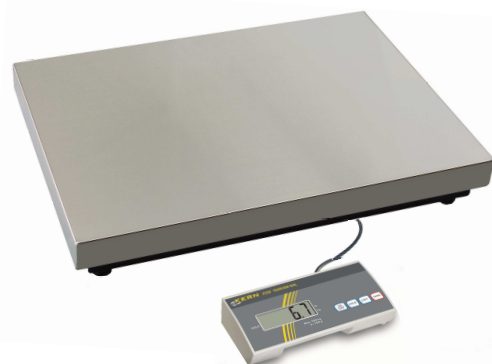

# Serie eenvoudige weegplatformen: type EOB

Weegvlak 32 x 31 cm

Weegvlak 51 x 51 cm

Weegvlak 95 x 51 cm

display statief voor 32 x 31 cm weegplatform

**Tafel- en vloerweegschalen met roestvast stalen weegvlak, ook ijkwaardig** (zie type EOE voor dezelfde weegschalen met gelakt weegvlak)

### Kenmerken:

- ▶ **LCD display**  
met 25 mm hoge LCD cijfers, geen achtergrondverlichting.
- ▶ **Bediening**  
eenvoudig, met vier toetsen voor:
  - tarreren (= nulstellen)
  - hold (dier-weegfunctie)
  - aan/uit schakelen
  - kg/lb omschakelen.
- ▶ **Uitvoering**  
roestvast stalen weegplatform en gelakt onderframe, indicator in IP54 dicht kunststof huis, incl. wandmontage beugel.
- ▶ **Auto off**  
na 3 minuten niet te zijn gebruikt schakelt de weegschaal zichzelf automatisch uit; deze tijd is wijzigbaar, maar de functie kan ook worden uitgeschakeld.

### Technische gegevens:

- ▶ **Afmetingen weegplatformen:**
  - 29 x 27 cm, hoogte 5 cm
  - 32 x 31 cm, hoogte 6,5 cm
  - 55 x 55 cm, hoogte 6,5 cm
  - 95 x 51 cm, hoogte 6,5 cm
- Kabellengte tussen weegplatform en indicator: 1,8 m resp. 2,7 m, afmetingen indicator 21 x 11 x 4,5 cm.
- ▶ **Voeding**  
230 V net-adaptor of via zes niet meegeleverde AA batterijtjes, tot 60 uur bedrijf op de batterijtjes.
- ▶ **Kalibratie**  
kan door gebruiker zelf worden gejusteerd met behulp van ijkgewichten.

### Opties:

- ▶ **Statief voor indicator**  
voor weegvlak 32 x 31 cm  
hoogte 45 cm,  
Type EOB-A01N € 55,-
- ▶ **Vloer statief voor indicator**  
hoogte 95 cm,  
Type MWS-A01 € 150,-
- ▶ **Transport koffer** (voor 32 x 31 cm type)  
stevige aluminium koffer met schuim binnen-vulling,  
binnenmaten 42,5 x 31,5 x 6,5 cm,  
Type nr.: MPS-A07 € 105,-