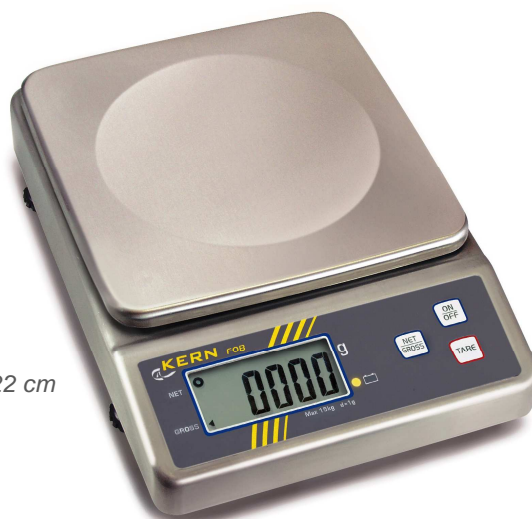

# Waterdichte RVS tafelweegschaal: type FOB

Type FOB  
weegvlak 18 x 16 cm

Type FOB-L  
weegvlak 22 x 22 cm

## Lage RVS weegschaal, IP 65 dicht, ijkwaardig, ook voor HACCP condities

### Kenmerken FOB:

- ▶ **Afmetingen weegplatform:**  
18 x 16 cm, hoogte 6 cm
- ▶ **Voeding**  
230 V adapter of accu (optie, apart bestellen) tot 24 uur bedrijf, herlaadtijd 8 uur
- ▶ **IJKwet**  
ijkwaardige en voordeliger niet wettelijk keurbare uitvoeringen
- ▶ **Afmetingen**  
gehele weegschaal: 18 x 24 x 6 cm, eigen gewicht ca.2 kg.

### Kenmerken FOB-L:

- ▶ **Afmetingen weegplatform:**  
22 x 22 cm, hoogte 8 cm
- ▶ **Voeding**  
230 V adapter of accu (optie, apart bestellen) tot 30 uur bedrijf, herlaadtijd 14 uur
- ▶ **IJKwet**  
ijkwaardige en voordeliger niet wettelijk keurbare uitvoeringen
- ▶ **Afmetingen**  
gehele weegschaal: 22 x 31 x 8 cm, eigen gewicht ca.3,3 kg.