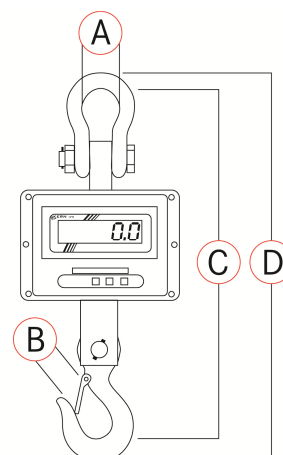

# Unster met hoog weegbereik en afstandsbediening: type HFM

Het unster is volledig met de handset bedienbaar, behalve aan/uit zetten,

### Uitvoeringen met weegbereik:

- 1 ton
- 3 ton
- 5 ton
- 10 ton

Maten in mm				
	1 ton	3 ton	5 ton	10 ton
A	80	75	75	100
B	40	50	50	60
C	540	540	650	750
D	610	610	730	840

### Kenmerken type HFM:

- ▶ **LED display**  
met 30 mm hoge, rood verlichte LED cijfers.
- ▶ **Afstandsbediening**  
Bereik ca. 20 m. Bedienbare functies:  
- sleep mode - hold  
- nul-tarreren - schaalverdeling  
Voeding 2 x AAA batterijtjes.  
Afmeting 10 x 5 x 1 cm
- ▶ **Hold**  
De gewichtswaarde wordt door toets bediening vastgezet of weer ontgrendeld.
- ▶ **Auto sleep functie** (met snel her-startfunctie)  
Het unster schakelt automatisch in sleep mode na een instelbare tijd (5 tot 20 min.) niet te zijn gebruikt.  
De functie kan ook worden uitgeschakeld.

### Technische gegevens

- ▶ **Kalibratie**  
Het unster kan door de gebruiker zelf worden gekalibreerd met een via het menu instelbare gewichtswaarde.
- ▶ **Schaalverdeling**  
Bij onrustige gewichtsaflezing kan, met druktoetsbediening, de schaalverdeling minder gevoelig gezet worden.