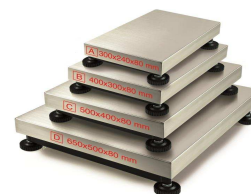

Model	Weeg bereik (Max) kg	Aflezing ijkwaardig per (e) gram	Min ijkwaardig gram	Eigen gewicht weegplatform kg	Weeg platform	Prijs € ex BTW af Zeewolde	Opties			
							Wettelijke ijkkeuring		Kalibratie Certificaat	
							klasse III	Prijs €	DKD	Prijs €
IFB 6K1DM	3 / 6	1 / 2	20	6	30 x 24 cm	310,-	965-228	55,-	963-128	88,-
IFB 15K2DM	6 / 15	2 / 5	40			310,-	965-228	55,-	963-128	88,-
IFB 15K2DM	6 / 15	2 / 5	40	10	40 x 30 cm	360,-	965-228	55,-	963-128	88,-
IFB 30K5DM	15 / 30	5 / 10	100			360,-	965-228	55,-	963-128	88,-
IFB 60K10DM	30 / 60	10 / 20	200			360,-	965-229	93,-	963-129	95,-
IFB 60K10DM	30 / 60	10 / 20	200	16	50 X 40 cm	450,-	965-229	93,-	963-129	95,-
IFB150K20DM	60 / 150	20 / 50	400			450,-	965-229	93,-	963-129	95,-
IFB 150K20DLM	60 / 150	20 / 50	400	22	65 x 50 cm	590,-	965-229	93,-	963-129	95,-
IFB 300K50DM	150 / 300	50 / 100	1000			590,-	965-229	93,-	963-129	95,-