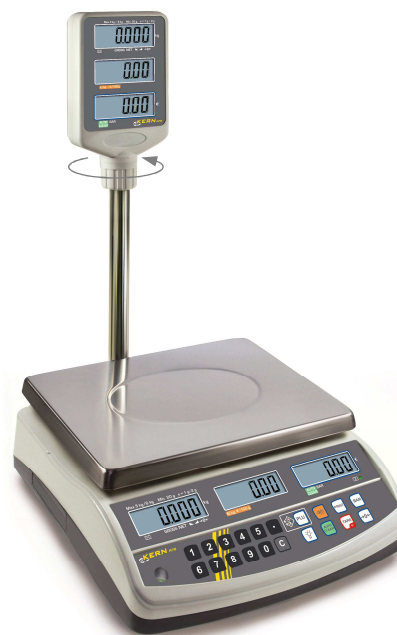

# Prijs-rekenende winkelweegschaal : type RPB

Type RPB . . DM

Achterzijde type RPB..DM

Type RPB . . DHM

## Eenvoudige winkelweegschaal met prijsberekening en 10 prijs geheugens

### Kenmerken:

- ▶ **3 LCD display's** voor aflezing van:
  - gewicht
  - artikel prijs
  - te betalen prijs
 met 20 mm hoge LCD cijfers en achtergrondverlichting.
- ▶ **2° display groep** (klanten display) aan de achterzijde van de weegschaal (type RPB..DM) of op verhoogd statief (type RPB..DHM), statief is 53 cm hoog.
- ▶ **Prijzen**
  - eenvoudige prijs-ingave met de cijfertoetsen
  - 10 geheugens voor direct oproepbare prijzen via de 0-9 cijfertoetsen
  - met 1 toets is de prijs omschakelbaar van kg naar 100 g-prijs
  - met 1 toets kan worden ingesteld of de prijs zichzelf automatisch wist bij leeg weegvlak of ingeschakeld blijft.

### Technische gegevens:

- ▶ **Afmetingen weegplatform:**  
30 x 23 cm
- ▶ **Afmetingen**  
gehele weegschaal: 32 x 35 x 13 cm  
Eigen gewicht ca.3,9 kg.
- ▶ **Voeding**  
230 V adapter of accu (optie: bij bestellen) tot 80 uur bedrijf, herlaadtijd 12 uur.
- ▶ **Auto off**  
automatische uitschakeling van de weegschaal om de accu te sparen als de weegschaal een instelbare tijd niet is gebruikt.  
Deze functie kan ook uitgeschakeld worden.