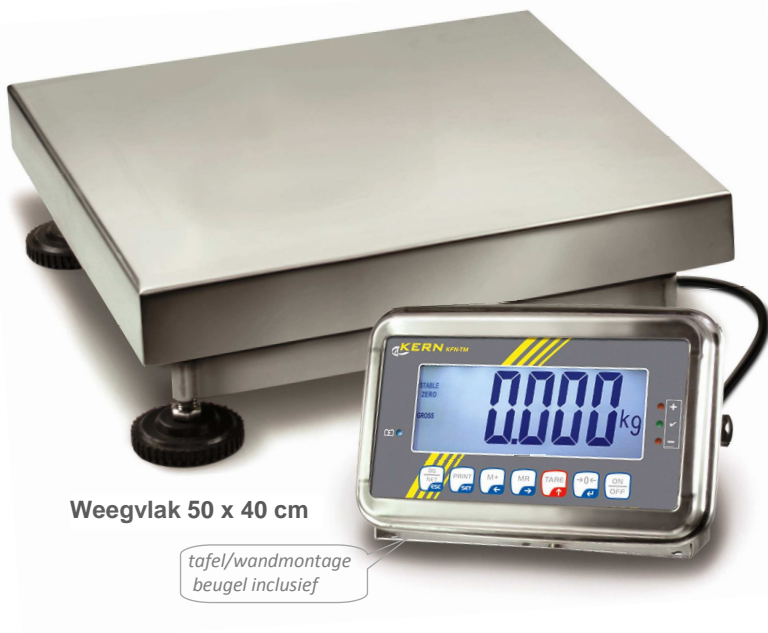

Grote waterdichte RVS platformweegschalen: type SFB

Weegvlak 50 x 40 cm

tafel/wandmontage
beugel inclusief

Weegvlak 65 x 50 cm,
met display statief

Volledig roestvast stalen
onderframe's en
krachtopnemer

Ijkwaardige IP 65 dichte, grote roestvast stalen weegschaal, ook voor HACCP condities

Kenmerken:

- ▶ **LCD display**
met 52 mm hoge LCD cijfers met automatische achtergrond verlichting.
- ▶ **Roestvast stalen uitvoering**
geheel roestvast stalen weegplatform, onderbouw, krachtopnemer en indicator.
- ▶ **Check wegen**
met instelbare gewicht grenzen.
- ▶ **Ingebouwde accu**
50 tot 80 uur bedrijfstijd, 12 uur laadtijd.
- ▶ **Voeding**
net-adapter 12-100/230V en via de interne accu.

Technische gegevens:

- ▶ **Afmetingen weegplatform:**
 - 50 x 40 cm, hoogte 14 cm
 - 65 x 50 cm, hoogte 14 cm
- ▶ **Afmetingen indicator**
27 x 17 x 10 cm
kabel indicator ↔ weegvlak: 2,5 m
eigen gewicht 15 / 25 kg
Omgevingstemp -10°C. +40°C.
- ▶ **Dichtheid**
IP 65, bestand tegen sproeiwater uit alle richtingen, max 95% luchtvochtigheid (niet condenserend).

- ▶ **Auto off**
tijd-instelbare, maar ook uitschakelbare, automatische uitschakeling van de weegschaal om de accu te sparen bij niet gebruik.

Opties:

- ▶ **Display statief**
hoogte 60 cm
type nr. SFB-A01 € 65,-
- ▶ **Communicatie, printer**
RS 232 dataport incl. 2 m kabel
Type nr.: KFN-A01 € 65,-