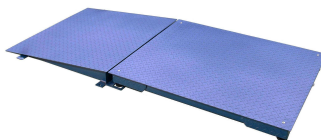

MEERPRIJZEN Type LM

Prijzen zijn ex BTW en af Zeewolde