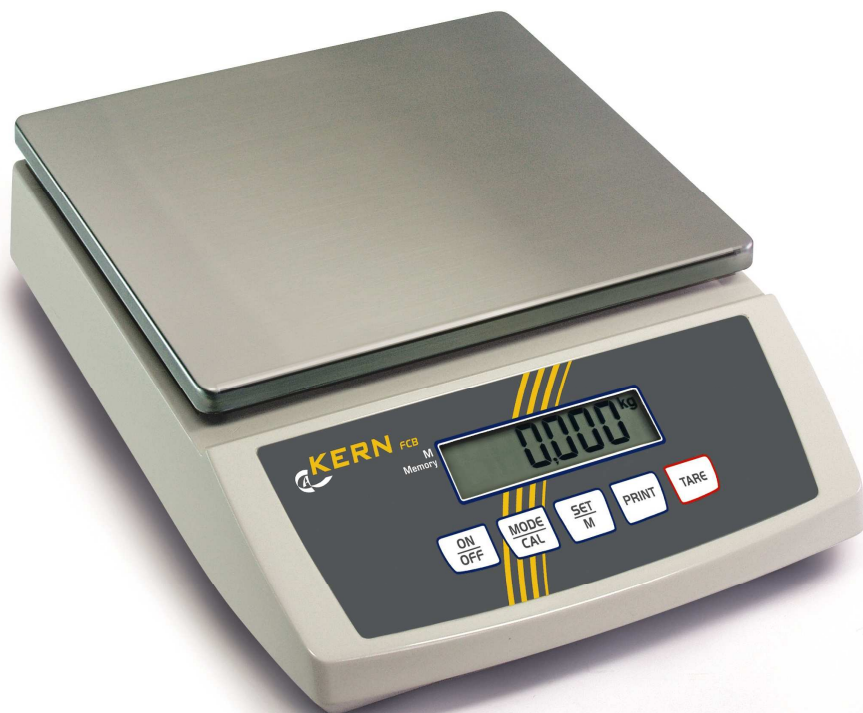

Tafelweegschaal met hoge nauwkeurigheid: type FCB:

2^o display aan de achterzijde

Grote tafelweegschaal van 3 tot 30 kg met zeer hoge weegnauwkeurigheid

Kenmerken:

- ▶ **Hoge nauwkeurigheid**
aflezing vanaf 0,1 tot 2 gram, zie tabel hier onder
- ▶ **LCD display**
met 25 mm hoge 7 segment cijfers en achtergrondverlichting
- ▶ **Voeding**
230 V adapter of 9 V blokbatterijje of accu (optie, apart bijbestellen)
- ▶ **Extra functies**
 - tel-wegen: artikelen tellen en aftellen
 - instelbare tarra gewichten
 - 2e display aan de achterzijde

Technische gegevens:

- ▶ **Afmetingen weegplatform:**
25 x 23 cm
- ▶ Afmetingen gehele weegschaal:
27 x 35 x 11 cm
Eigen gewicht ca.3 kg
- ▶ **Temperatuur**
Omgevingstemperatuur 5° - 35°C

Opties:

- ▶ **Werkhoes**
standaard wordt 1 exemplaar meegeleverd, los na te bestellen:
Type FCB-A02 € 25,-
- ▶ **Accu** voor plaatsing in de weegschaal, bedrijfstijd tot 10 uur, herlaadtijd 10 uur,
Type FCB-A01 € 45,-

Standaard

Optie

Model	Weeg bereik (Max) kg	Aflezing per (d) gram	Reprodu- ceerbaarheid gram	Lineariteit gram	Weeg platform	Prijs € ex BTW af Zeewolde	Opties	
							Kalibratie Certificaat	
							EN 45501	Prijs €
FCB 3K01	3	0.1	0.1	± 0.3	25 x 23 cm	220,-	KC-IIA	72,-
FCB 8K01	8	0.1	0.1	± 0.3		230,-	KC-IIB	88,-
FCB 6K05	6	0.5	0.5	± 1.5		195,-	KC-IIB	88,-
FCB 12K1	12	1	1	± 3		180,-	KC-IIB	88,-
FCB 30K1	30	1	1	± 3		220,-	KC-IIB	88,-
FCB24 K2	24	2	2	± 6		180,-	KC-IIB	88,-