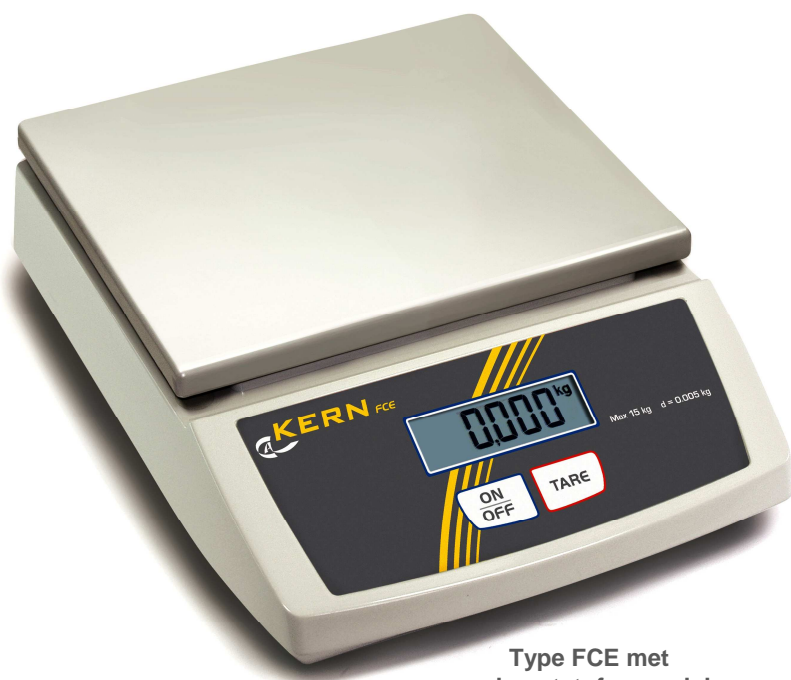

# Eenvoudige tafelweegschaal: type FCE

Type FCE met kunststof weegvlak

Type FCE met rvs weegvlak

## Eenvoudige tafelweegschaal in voordelige prijsklasse

### Kenmerken:

- ▶ **Eenvoudige bediening**  
met 2 toetsen voor tarreren (nulstellen) en aan/uit schakelen van de weegschaal.
- ▶ **Snelle aflezing**  
Binnen 2 seconden, na het plaatsen van een artikel op de weegschaal, staat de gewicht aflezing al stil
- ▶ **Mobiel inzetbaar**  
door mogelijkheid van voeding met een 9 V blokbatterijtje of accu (optie, apart bijbestellen)
- ▶ **Auto off:**  
Uitschakelbare (via het menu) automatische uitschakeling van de weegschaal na 3 minuten om de batterij/accu te sparen

### Technische gegevens:

- ▶ LCD display met 25 mm hoge cijfers, transparante werkhoes over toetsen en huis
- ▶ **Afmetingen weegplatform: 25 x 23 cm**  
- standaard van kunststof  
- optie: roestvast staal
- ▶ Afmetingen gehele weegschaal: 27 x 35 x 11 cm  
Eigen gewicht ca. 2,5 kg.
- ▶ Voeding via meegeleverde net-adapter, batterij worden niet meegeleverd.