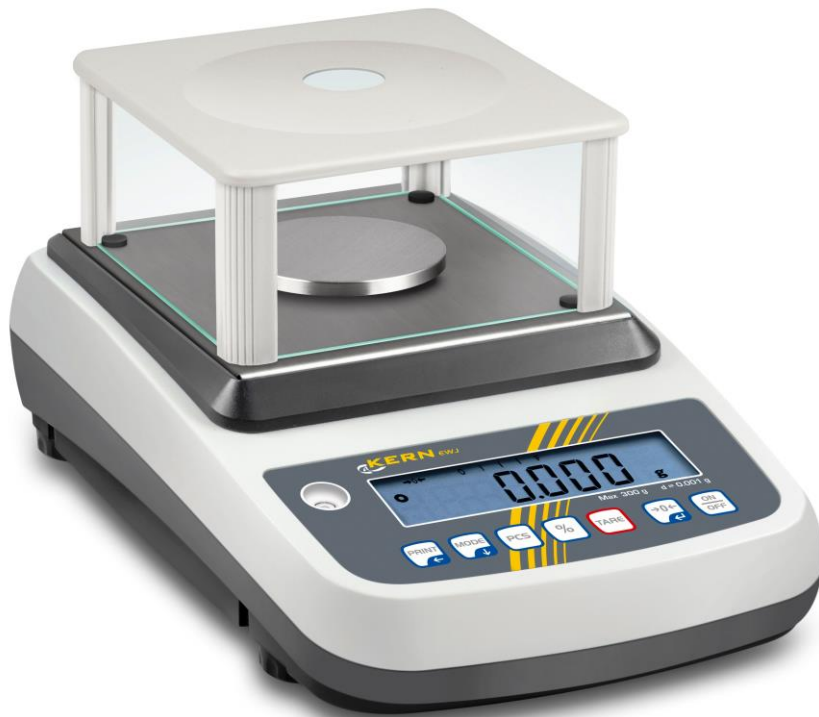

# Precisie balans: type EWJ

Weegvlak 8 cm Ø  
type A

Weegvlak 14 cm Ø  
type B

Weegvlak 16 x 15 cm  
type C

## Ijkwaardige balans met automatische interne justering.

### Kenmerken:

- ▶ **Automatische interne justering** met intern kalibratie gewicht. Geeft altijd zekerheid dat de balans correct gejusteerd is.
- ▶ **Tochtbescherming:** Typen met 8 en 14 cm Ø weegplatform worden geleverd met windkap. Weegruimte binnen de kap: 14,5 x 16 x 8 cm. De windkap is afneembaar.
- ▶ **Data communicatie:** RS 232 en USB poort standaard meegeleverd

### Technische gegevens:

- ▶ LCD display met 16,5 mm hoge cijfers en achtergrond verlichting. Een oplopende streep geeft aan tot hoever de weegschaal al belast is. Alle hoofdfuncties hebben een eigen toets op het frontpaneel.
- ▶ **Afmetingen weegplatform:**  
**A: 8 cm Ø**  
**B: 13,5 cm Ø**  
**C: 15,5 x 14,5 cm.**
- ▶ Afmetingen gehele balans: 22 x 31,5 x 9 cm (excl. windkap) Eigen gewicht ca. 3,6 kg. Omgevingstemp 5°C - 40°C.