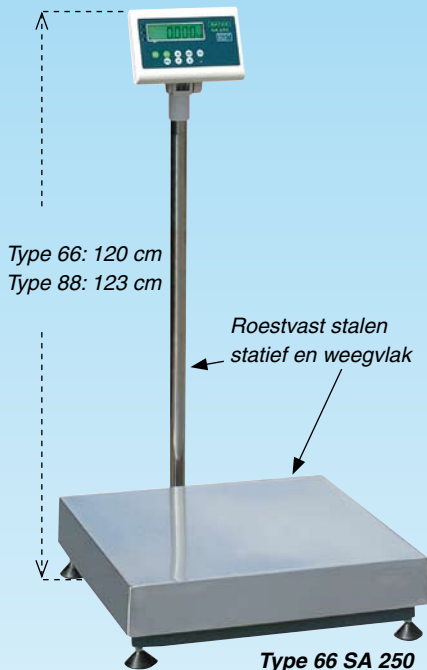

Type 66: 120 cm
Type 88: 123 cm

Roestvast stalen statief en weegvlak

Type 66 SA 250

AFLEZING

Grote, duidelijk afleesbare LCD cijfers met achtergrondverlichting. Displaysnelheid 5 Hz. De aflezing is tarreerbaar (nulstellen) over het hele weegbereik. De automatische nulstelling houdt de aflezing bij onbelaste schaal op nul. De display is kantelbaar, waardoor altijd een goede afleeshoek kan worden ingesteld.

CHECK WEGEN

Twee instelbare gewichtsmarges, als onder- en bovenmarge, voor snelle controle of afvullen van hoeveelheden. Drie LED's op het frontpaneel geven aan of het gewicht te hoog, goed of te laag is. Ook met hoorbare signalering met -uitschakelbare- "biep" tonen.

BEDIENINGSTOETSEN

- aan / uit
- check-wegen
- omschakelen: wegen - tellen - checken
- tel-wegen
- printen

MENU FUNCTIES (o.a.)

- Nulstel automatisch : uit - aan
- Display verlichting : uit - aan - auto
- Auto off weegschaal: uit - instelbare tijd
- Check wegen : uit - aan
- Gewicht vastzetten : uit - aan
- Printen / RS 232 : toets - auto - continu
- Kalibratie : 1 en 3 punts justering

VOEDING

Ingebouwde accu en acculader voor max. 75 uur zelfstandig bedrijf. Levering inclusief 9/230 V net-adapter.

IJKWET

Tegen meerprijs van de keuringskosten wordt de schaal wettelijk geijkt geleverd, inclusief ijkcertificaat.

De nauwkeurigheid blijft gelijk, of de schaal nu wel of niet geijkt geleverd wordt. De Hoge Resolutie uitvoering mag, door de hoge nauwkeurigheid, alleen "niet voor handelsdoeleinden" gebruikt worden.