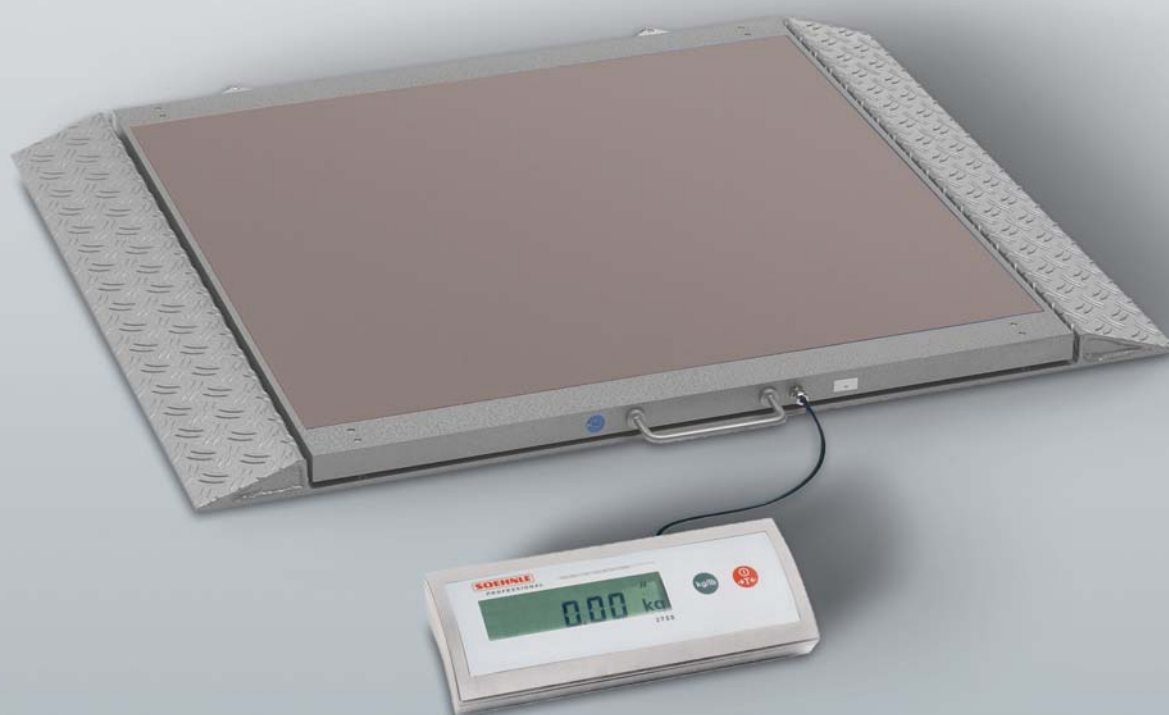

# OPRIT WEEGSCHAAL type 7805

Voor interne weging in bedrijf, handel en industrie

**Weegvlak afmeting 80 x 80 cm, 4 cm hoog**

**Weegvermogen 200 kg, per 0,1 kg nauwkeurig afleesbaar**

**Met aangebouwde opritten**

# OPRIT WEEGSCHAAL type 7805

## Beschrijving

De Soehnle 7805 oprit weegschaal is een eenvoudige, handige platformweegschaal met een laag eigen gewicht : 14 kg. Hierdoor, en door de transportwieltjes en de handgreep aan de lange zijden, is de weegschaal gemakkelijk te verplaatsen. Het weegplatform is extra laag : 4 cm. De op- en afritten zijn geïntegreerd in het weegplatform. Voor toepassing in droge omgeving voor interne wegingen.

### Uitvoering:

- › Transportabel met aangebouwde wielen en handgreep
- › Extreem laag gewicht: totaal met opritten 14 kg:
  - frame van aluminium
  - weegdek van watervast verlijmd multiplex
- › Slipvrij oppervlak
- › Digitale aflezing: slagvast kunststof huis met 1,5 m kabel
- › Gewichtaflezing met heldere 20 mm hoge LCD cijfers
- › Inclusief wand-montage beugel en 230 V net-adapter
- › Eenvoudige één toets bediening: aan/uit, tarreren (=nulstellen)