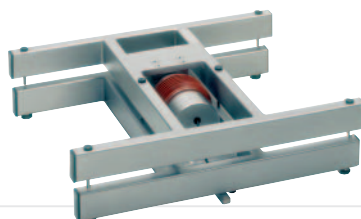

SOEHNLE

PROFESSIONAL

VOLLEDIG RVS WEEGSCHALEN

Typen: 7890, 7891, 7892, 7894

Geschikt voor extreem vochtige en natte bedrijfsomstandigheden

- > Volledig waterdicht: IP 65 en IP 67 uitstekend beschermd tegen vocht
- > Robuuste, volledig rvs constructie
- > Gekapselde weegopnemer IP 67
- > Ex zone 2/22 uitvoering: optie
- > Weegbereiken 3 - 300 kg in 4 afmetingen
- > IJKwaardig klasse III

VOLLEDIG RVS WEEGSCHALEN

Typen: **7890** (28 x 31 cm), **7891** (40 x 52 cm), **7892** (55 x 66 cm), **7894** (60 x 80 cm)

Eigenschappen

De 78 . . serie Soehnle platformweegschalen biedt uitstekende bescherming tegen vocht onder zelfs extreme omstandigheden. Met blijvend nauwkeurige gewichtsaflazing en een twee maal hogere afleesnauwkeurigheid in de eerste helft van het weegbereik.

Gewicht aflazing:

- > Alle Soehnle display units kunnen worden toegepast. De meest toegepaste IP 65 waterdichte uitvoeringen zijn: (zie prijslijst 7890 voor de complete combinaties)

Type 2790

Type 3010

Type 3020

Uitvoering:

- > Robuuste, volledig roestvast stalen constructie, krachtopnemer ingebouwd in rvs huis met siliconen balg hermetisch afgedicht: IP 67
- > Vijfvoudige mechanische overlast bescherming van de opnemer
- > Display inclusief wand / tafel montage console
- > Het rvs weegplatform is gemakkelijk afneembaar voor reiniging
- > Verbindingskabel weegplatform naar display 2 m lang