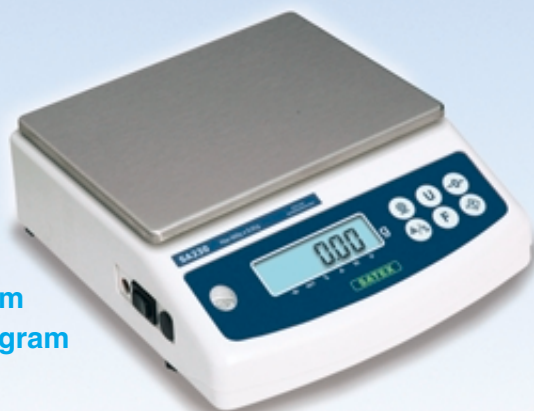

PRECISIE WEEGSCHAAL type SA 230

300 gram
600 gram
1200 gram

1550 gram
3100 gram

- ▶ Weegvermogens: 300 g ... 3000 g
- ▶ Nauwkeurigheid : 0,01 g ... 0,1 g
- ▶ Weegvlak : Ø 12 cm .. 18 x 14 cm
- ▶ Snel kalibratie toets
- ▶ Ingebouwde accu en lader
- ▶ Data uitgang RS 232 (optie)

SATEX

- ▶ **Precisie wegen**
- ▶ **Artikelen tellen**
- ▶ **In % wegen**
- ▶ **PC aansluiting (optie)**
- ▶ **Snel kalibratie toets**

Overzichtelijke bediening en aflezing
(1/3 ware grootte)

Roestvast stalen weegvlak

ABS behuizing

Helder LCD display met achtergrondverlichting

ELEKTRONISCHE PRECISIE BALANS

AFLEZING

Contrastrijke, 13 mm hoge LCD cijfers met -automatische- lichtblauwe achtergrondverlichting. Displaysnelheid 5 Hz.

De aflezing is tarreerbaar (nulstellen) over het hele weegbereik. De automatische nulstelling houdt de aflezing bij een leeg weegvlak op nul. Kleine variaties van 1 of 2 schaaldelen (instelbaar) rond nul worden voortdurend gecorrigeerd.