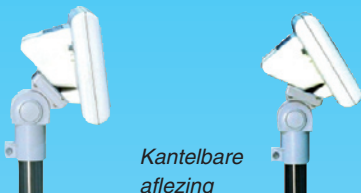

PLATFORM WEEGSCHAAL

type 34 SA 250
type 46 SA 250

Type 34 SA 250

- ▶ Weegvermogens 6 . . . 200 kg
- ▶ Aflezing vanaf 1 gram nauwkeurig
- ▶ IJkwaardig
- ▶ Weegvlak 35 x 45 cm of 45 x 60 cm
- ▶ RS 232 data uitgang
- ▶ Zelf kalibratie mogelijk
- ▶ Ingebouwde accu en lader

SATEX

- ▶ **Geijkt wegen**
(gebruik voor handelsdoeleinden)
- ▶ **Artikelen aftellen**
- ▶ **Hoge resolutie uitvoering**
- ▶ **Data - printer uitgang**
- ▶ **Ingebouwde accu en lader**
- ▶ **Inclusief statief**
- ▶ **Nederlandstalige handleiding**

Kantelbare aflezing

Check-wegen met signalerings LED's

Display front met waterdichte druktoets-schakelaars

Type 46: 117 cm
Type 34: 81 cm

Roestvast stalen statief en weegvlak

Type 46 SA 250

AFLEZING

Grote, duidelijk afleesbare LCD cijfers met achtergrondverlichting. Displaysnelheid 5 Hz. De aflezing is tarreerbaar (nulstellen) over het hele weegbereik. De automatische nulstelling houdt de aflezing bij onbelaste schaal op nul. De display is kantelbaar, waardoor altijd een goede afleeshoek kan worden ingesteld.

CHECK WEGEN

Twee instelbare gewichtsmarges, als onder- en bovenmarge, voor snelle controle of afvullen van hoeveelheden. Drie LED's op het frontpaneel geven aan of het gewicht te hoog, goed of te laag is. Ook met hoorbare signalering met -uitschakelbare- "biep" tonen.