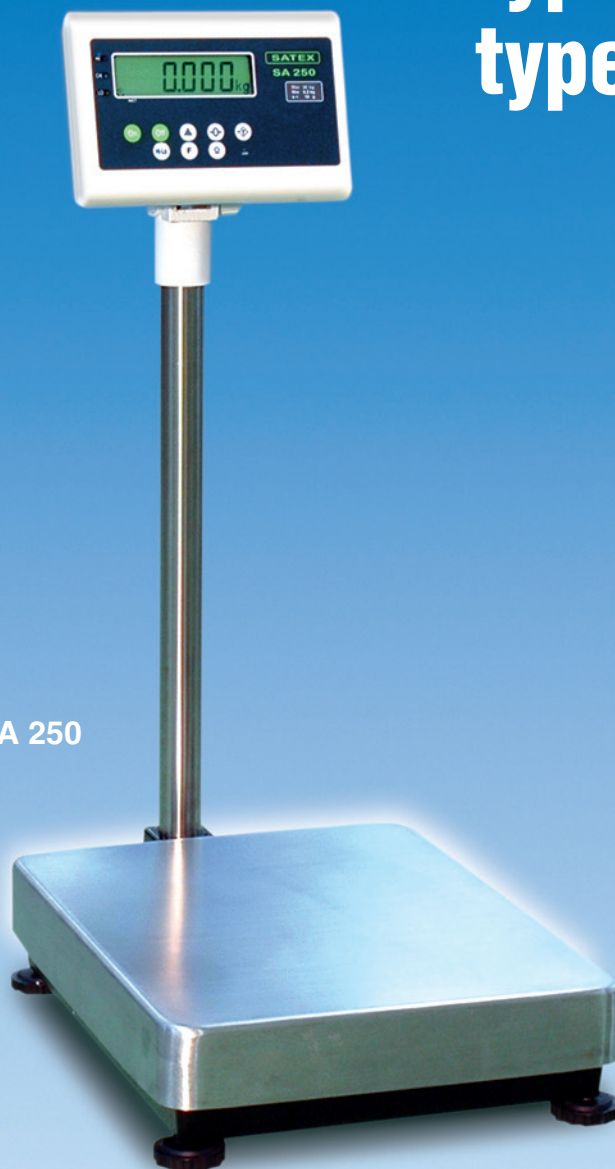

PLATFORM WEEGSCHAAL

type 34 SA 250
type 46 SA 250

Type 34 SA 250

- ▶ Weegvermogens 6 . . . 200 kg
- ▶ Aflezing vanaf 1 gram nauwkeurig
- ▶ IJkwaardig
- ▶ Weegvlak 35 x 45 cm of 45 x 60 cm
- ▶ RS 232 data uitgang
- ▶ Zelf kalibratie mogelijk
- ▶ Ingebouwde accu en lader

SATEX

- ▶ **Geijkt wegen**
(gebruik voor handelsdoeleinden)
- ▶ **Artikelen aftellen**
- ▶ **Hoge resolutie uitvoering**
- ▶ **Data - printer uitgang**
- ▶ **Ingebouwde accu en lader**
- ▶ **Inclusief statief**
- ▶ **Nederlandstalige handleiding**

Kantelbare aflezing

Check-wegen met signalerings LED's

Display front met waterdichte druktoets-schakelaars

Type 46: 117 cm
Type 34: 81 cm

Roestvast stalen statief en weegvlak

Type 46 SA 250

AFLEZING

Grote, duidelijk afleesbare LCD cijfers met achtergrondverlichting. Displaysnelheid 5 Hz. De aflezing is tarreerbaar (nulstellen) over het hele weegbereik. De automatische nulstelling houdt de aflezing bij onbelaste schaal op nul. De display is kantelbaar, waardoor altijd een goede afleeshoek kan worden ingesteld.

CHECK WEGEN

Twee instelbare gewichtsmarges, als onder- en bovenmarge, voor snelle controle of afvullen van hoeveelheden. Drie LED's op het frontpaneel geven aan of het gewicht te hoog, goed of te laag is. Ook met hoorbare signalering met -uitschakelbare- "biep" tonen.