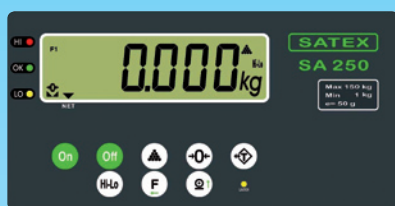

PLATFORM WEEGSCHAAL

type 34 SA 250
type 46 SA 250

Type 34 SA 250

- ▶ Weegvermogens 6 . . . 200 kg
- ▶ Aflezing vanaf 1 gram nauwkeurig
- ▶ IJkwaardig
- ▶ Weegvlak 35 x 45 cm of 45 x 60 cm
- ▶ RS 232 data uitgang
- ▶ Zelf kalibratie mogelijk
- ▶ Ingebouwde accu en lader

Kantelbare aflezing

Check-wegen met signalerings LED's

Display front met waterdichte druktoets-schakelaars

Type 46: 117 cm
Type 34: 81 cm

Roestvast stalen statief en weegvlak

Type 46 SA 250

AFLEZING

Grote, duidelijk afleesbare LCD cijfers met achtergrondverlichting. Displaysnelheid 5 Hz. De aflezing is tarreerbaar (nulstellen) over het hele weegbereik. De automatische nulstelling houdt de aflezing bij onbelaste schaal op nul. De display is kantelbaar, waardoor altijd een goede afleeshoek kan worden ingesteld.

CHECK WEGEN

Twee instelbare gewichtsmarges, als onder- en bovenmarge, voor snelle controle of afvullen van hoeveelheden. Drie LED's op het frontpaneel geven aan of het gewicht te hoog, goed of te laag is. Ook met hoorbare signalering met -uitschakelbare- "biep" tonen.