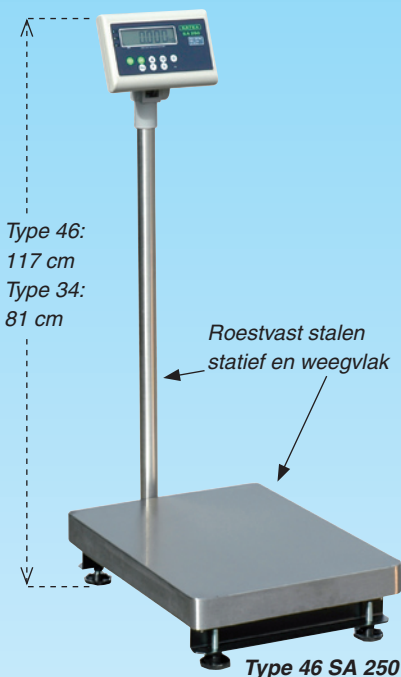

PLATFORM WEEGSCHAAL

type 34 SA 250
type 46 SA 250

Type 34 SA 250

- ▶ Weegvermogens 6 . . . 200 kg
- ▶ Aflezing vanaf 1 gram nauwkeurig
- ▶ IJkwaardig
- ▶ Weegvlak 35 x 45 cm of 45 x 60 cm
- ▶ RS 232 data uitgang
- ▶ Zelf kalibratie mogelijk
- ▶ Ingebouwde accu en lader

SATEX

- ▶ **Geijkt wegen**
(gebruik voor handelsdoeleinden)
- ▶ **Artikelen aftellen**
- ▶ **Hoge resolutie uitvoering**
- ▶ **Data - printer uitgang**
- ▶ **Ingebouwde accu en lader**
- ▶ **Inclusief statief**
- ▶ **Nederlandstalige handleiding**

Kantelbare aflezing

Check-wegen met signalerings LED's

Display front met waterdichte druktoets-schakelaars

Type 46: 117 cm
Type 34: 81 cm

Roestvast stalen statief en weegvlak

Type 46 SA 250

AFLEZING

Grote, duidelijk afleesbare LCD cijfers met achtergrondverlichting. Displaysnelheid 5 Hz. De aflezing is tarreerbaar (nulstellen) over het hele weegbereik. De automatische nulstelling houdt de aflezing bij onbelaste schaal op nul. De display is kantelbaar, waardoor altijd een goede afleeshoek kan worden ingesteld.

CHECK WEGEN

Twee instelbare gewichtsmarges, als onder- en bovenmarge, voor snelle controle of afvullen van hoeveelheden. Drie LED's op het frontpaneel geven aan of het gewicht te hoog, goed of te laag is. Ook met hoorbare signalering met -uitschakelbare- "biep" tonen.