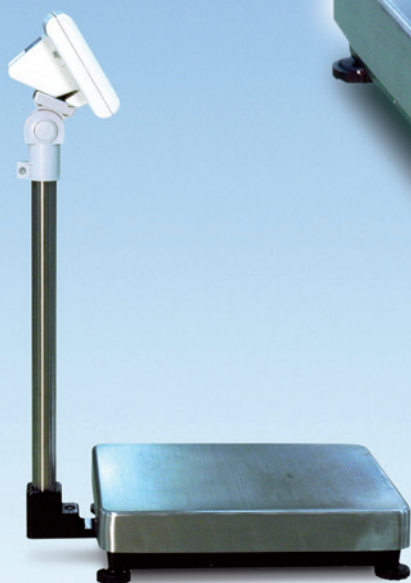

PLATFORM WEEGSCHAAL

type 34 SA 250
type 46 SA 250

Type 34 SA 250

- ▶ Weegvermogens 6 . . . 200 kg
- ▶ Aflezing vanaf 1 gram nauwkeurig
- ▶ IJkwaardig
- ▶ Weegvlak 35 x 45 cm of 45 x 60 cm
- ▶ RS 232 data uitgang
- ▶ Zelf kalibratie mogelijk
- ▶ Ingebouwde accu en lader

SATEX

- ▶ **Geijkt wegen**
(gebruik voor handelsdoeleinden)
- ▶ **Artikelen aftellen**
- ▶ **Hoge resolutie uitvoering**
- ▶ **Data - printer uitgang**
- ▶ **Ingebouwde accu en lader**
- ▶ **Inclusief statief**
- ▶ **Nederlandstalige handleiding**

Kantelbare aflezing

Check-wegen met signalerings LED's

Display front met waterdichte druktoets-schakelaars

Type 46: 117 cm
Type 34: 81 cm

Roestvast stalen statief en weegvlak

Type 46 SA 250

AFLEZING

Grote, duidelijk afleesbare LCD cijfers met achtergrondverlichting. Displaysnelheid 5 Hz. De aflezing is tarreerbaar (nulstellen) over het hele weegbereik. De automatische nulstelling houdt de aflezing bij onbelaste schaal op nul. De display is kantelbaar, waardoor altijd een goede afleeshoek kan worden ingesteld.

CHECK WEGEN

Twee instelbare gewichtsmarges, als onder- en bovenmarge, voor snelle controle of afvullen van hoeveelheden. Drie LED's op het frontpaneel geven aan of het gewicht te hoog, goed of te laag is. Ook met hoorbare signalering met -uitschakelbare- "biep" tonen.